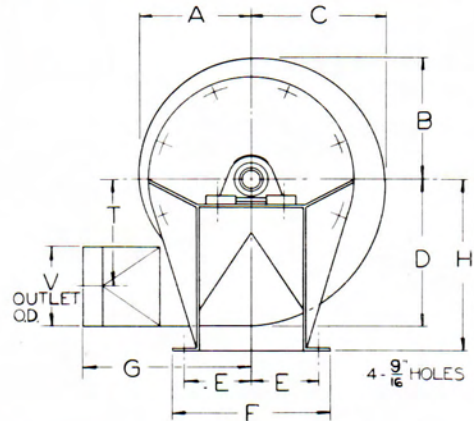

Figures in heavy type indicate best operating point.

Dimensions of XE Type Fans

Arr. 1. — Reversible Discharge

Size	A	B	C	D	E	F	G	H	I	J	K	L	M	N	P	Q	R	S	T	V	W	Key-way	Wt.
6	8¾	9¾	10¾	11¾	5¾	12	12	12	4	8	1½	11	6	3¾	3	16½	1¾	5¾	8¾	6	5	¼ x ½	100
7	9¾	10¾	11¾	12¾	6	14	13½	14¾	4¼	11¾	1½	14¾	7	4	2¾	20¾	1¾	7	9¼	7	5½	¼ x ½	140
9	12¼	13½	14¾	16¼	8¾	18¼	17½	18	5	13	1½	16	9	5¾	3¾	24¾	1¾	8¾	11¾	9	7	¾ x ¾	220