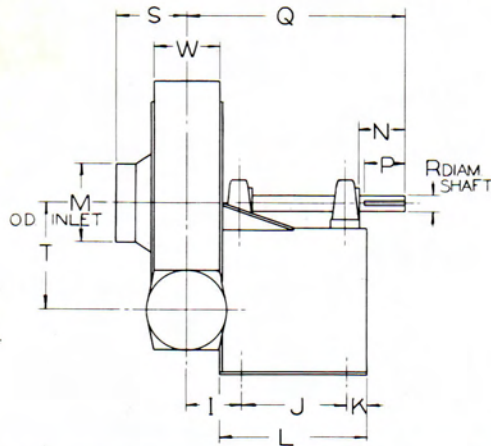

Figures in heavy type indicate best operating point.

Dimensions of XE Type Fans

Arr. 1. — Reversible Discharge

Size	A	B	C	D	E	F	G	H	I	J	K	L	M	N	P	Q	R	S	T	V	W	Key-way	Wt.
6	8¾	9¾	10¾	11¾	5¾	12	12	12	4	8	1½	11	6	3¾	3	16½	1¾	5¾	8¾	6	5	¼ x ½	100
7	9¾	10¾	11¾	12¾	6	14	13½	14¾	4¼	11¾	1½	14¾	7	4	2¾	20¾	1¾	7	9¼	7	5½	¼ x ½	140
9	12¼	13½	14¾	16¼	8¾	18¼	17½	18	5	13	1½	16	9	5¾	3¾	24¾	1¾	8¾	11¾	9	7	¾ x ¾	220